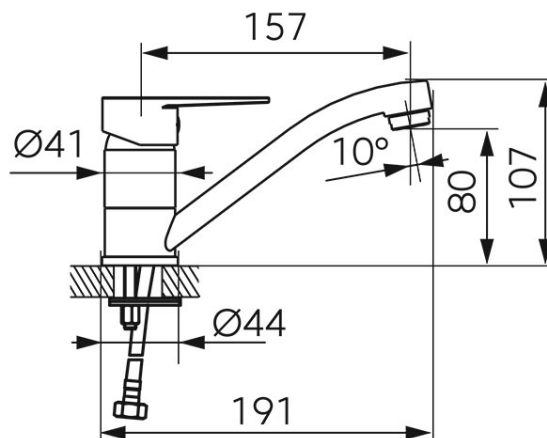

Cod: BTR2A

Ritto - Baterie stativă lavoar cu pipă pivotantă, crom

- cartuş ceramic de 35 mm
- montare cu un singur orificiu
- aerator M24x1
- pipă pivotantă
- racorduri flexibile de conectare 3/8" - M10x1
- finisaj crom
- clasă acustică N
- clasă de debit A
- crom
- garanție: 5 ani